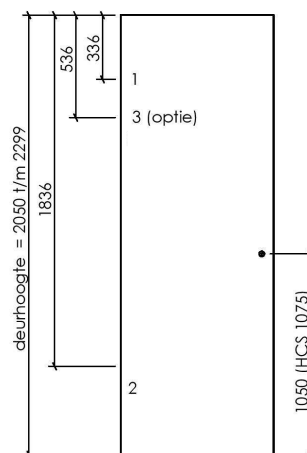

paumellegaten (posities uit bovenkant deur)

alle maten in mm					
deurhoogte	o.a. voor	1	2	3	4
0 t/m 1899		236	dh - 279	436	x
1900 t/m 2049	2015	236	1736	436	x
2050 t/m 2299	2115	336	1836	536	x
2300 t/m 2315	2315	336	2036	536	1286
2316 t/m 2700		336	dh - 279	736	dh - 1029

brandwerende deuren (20+ / 30+) en geluidwerende deuren met deurhoogte < 2300 mm standaard 3 paumelles

Svedex adviseert bij tubulaire of volspaanvulling ten minste 3 paumelles toe te passen

Alle vullingen met deurhoogte >= 2300 mm standaard 3 paumelles. 4e paumelle is optie

2015 mm

2115 mm

2315 mm

Hart krukgat (positie uit onderkant deur)

alle maten in mm

standaard	1050
HCS (Hoppe Compact Systeem)	1075

Dievenpinnen (posities uit onderkant deur type 20+ en 30+)

deurhoogte	1	2	3
1900 t/m 2014	191	1141	dh - 191
2015 t/m 2115	84	1084	1924
2116 t/m 2600	191	1141	dh - 191