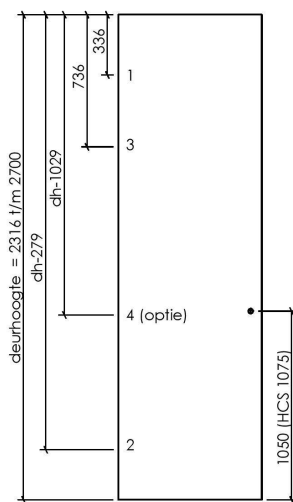

paumellegaten (posities uit bovenkant deur)

alle maten in mm					
deurhoogte	o.a. voor	1	2	3	4
0 t/m 1899		236	dh - 279	436	x
1900 t/m 2049	2015	236	1736	436	x
2050 t/m 2299	2115	336	1836	536	x
2300 t/m 2315	2315	336	2036	536	1286
2316 t/m 2700		336	dh - 279	736	dh - 1029

brandwerende deuren (20+ / 30+) en geluidwerende deuren met deurhoogte < 2300 mm standaard 3 paumelles

Svedex adviseert bij tubulaire of volspaanvulling ten minste 3 paumelles toe te passen

Alle vullingen met deurhoogte >= 2300 mm standaard 3 paumelles. 4e paumelle is optie

2015 mm

2115 mm

2315 mm

Hart krukgat (positie uit onderkant deur)

alle maten in mm

standaard	1050
HCS (Hoppe Compact Systeem)	1075

Dievenpinnen (posities uit onderkant deur type 20+ en 30+)

deurhoogte	1	2	3
1900 t/m 2014	191	1141	dh - 191
2015 t/m 2115	84	1084	1924
2116 t/m 2600	191	1141	dh - 191