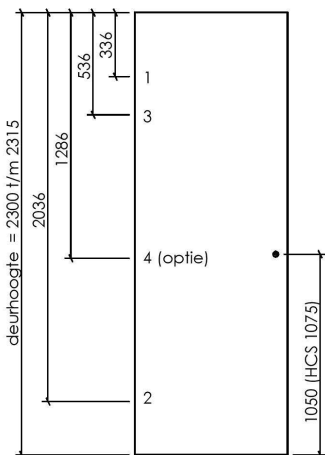

paumellegaten (posities uit bovenkant deur)

alle maten in mm					
deurhoogte	o.a. voor	1	2	3	4
0 t/m 1899		236	dh - 279	436	x
1900 t/m 2049	2015	236	1736	436	x
2050 t/m 2299	2115	336	1836	536	x
2300 t/m 2315	2315	336	2036	536	1286
2316 t/m 2700		336	dh - 279	736	dh - 1029

brandwerende deuren (20+ / 30+) en geluidwerende deuren met deurhoogte < 2300 mm standaard 3 paumelles

Svedex adviseert bij tubulaire of volspaanvulling ten minste 3 paumelles toe te passen

Alle vullingen met deurhoogte >= 2300 mm standaard 3 paumelles. 4e paumelle is optie

2015 mm

2115 mm

2315 mm

Hart krukgat (positie uit onderkant deur)

alle maten in mm

standaard	1050
HCS (Hoppe Compact Systeem)	1075

Dievenpinnen (posities uit onderkant deur type 20+ en 30+)

deurhoogte	1	2	3
1900 t/m 2014	191	1141	dh - 191
2015 t/m 2115	84	1084	1924
2116 t/m 2600	191	1141	dh - 191