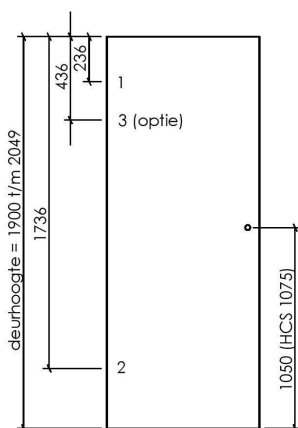

paumellegaten (posities uit bovenkant deur)

alle maten in mm					
deurhoogte	o.a. voor	1	2	3	4
0 t/m 1899		236	dh - 279	436	x
1900 t/m 2049	2015	236	1736	436	x
2050 t/m 2299	2115	336	1836	536	x
2300 t/m 2315	2315	336	2036	536	1286
2316 t/m 2700		336	dh - 279	736	dh - 1029

brandwerende deuren (20+ / 30+) en geluidwerende deuren met deurhoogte < 2300 mm standaard 3 paumelles

Svedex adviseert bij tubulaire of volspaanvulling ten minste 3 paumelles toe te passen

Alle vullingen met deurhoogte >= 2300 mm standaard 3 paumelles. 4e paumelle is optie

2015 mm

2115 mm

2315 mm

Hart krukgat (positie uit onderkant deur)

alle maten in mm

standaard	1050
HCS (Hoppe Compact Systeem)	1075

Dievenpinnen (posities uit onderkant deur type 20+ en 30+)

deurhoogte	1	2	3
1900 t/m 2014	191	1141	dh - 191
2015 t/m 2115	84	1084	1924
2116 t/m 2600	191	1141	dh - 191