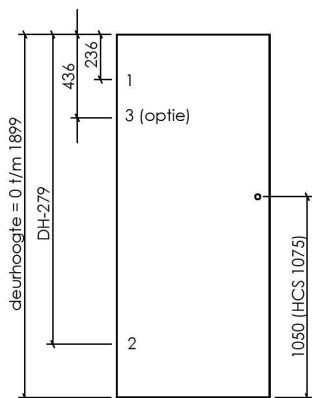

paumellegaten (posities uit bovenkant deur)

alle maten in mm					
deurhoogte	o.a. voor	1	2	3	4
0 t/m 1899		236	dh - 279	436	x
1900 t/m 2049	2015	236	1736	436	x
2050 t/m 2299	2115	336	1836	536	x
2300 t/m 2315	2315	336	2036	536	1286
2316 t/m 2700		336	dh - 279	736	dh - 1029

brandwerende deuren (20+ / 30+) en geluidwerende deuren met deurhoogte < 2300 mm standaard 3 paumelles

Svedex adviseert bij tubulaire of volspaanvulling ten minste 3 paumelles toe te passen

Alle vullingen met deurhoogte >= 2300 mm standaard 3 paumelles. 4e paumelle is optie

2015 mm

2115 mm

2315 mm

Hart krukgat (positie uit onderkant deur)

alle maten in mm

standaard	1050
HCS (Hoppe Compact Systeem)	1075

Dievenpinnen (posities uit onderkant deur type 20+ en 30+)

deurhoogte	1	2	3
1900 t/m 2014	191	1141	dh - 191
2015 t/m 2115	84	1084	1924
2116 t/m 2600	191	1141	dh - 191